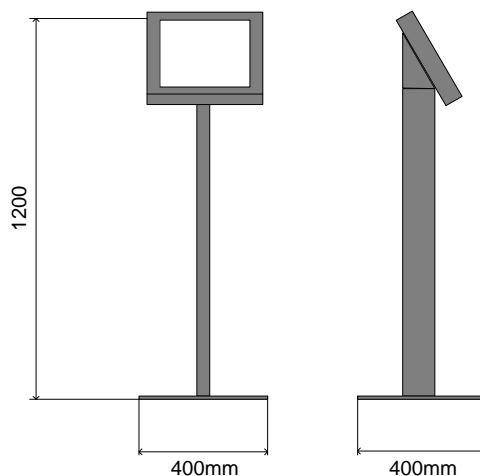

(Änderungen vorbehalten)

Order Nr.: DS-115-01501-01

avacom GmbH
Hammer Landstr. 113
41460 Neuss
Deutschland

Tel 02131 133 699 1
Fax 02131 133 699 3
Email info@avacom.com.de
WEB www.avacom.com.de